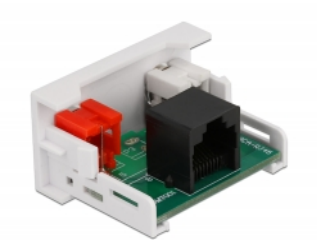

Delock Easy 45-modul 2 x RCA hona till RJ45 hona-port 22,5 x 45 mm

Beskrivning

Easy 45-modul från Delock som är utformad för att tillhandahålla två RCA hona-portar. Den enkla snap-in-mekanismen gör att module sitter säkert på plats och enkelt kan avlägsnas vid behov. En förinstallerad nätverkskabel kan t.ex. anslutas eller förlängas till RJ45-uttaget.

Easy 45 ansluter

Easy 45 är ett variabelt modulsystem som gör det möjligt att ansluta olika komponenter så som uttag, HDMI eller USB efter dina behov. Easy 45-modulerna är standardiserade och kan monteras i olika modulhållare eller kabelkanaler. Easy 45 bygger gränssnittet mellan el-, nätverks- och systeminstallationer och flera olika kringutrustningar som t.ex. TV-apparater, skärmar, skrivare, bärbara datorer och mycket mer.

Paket: White Box

Specifikationer

- Anslutning:
extern: 2 x RCA hona
intern: 1 x RJ45 hona
- Material: ABS-plast
- Passar för modulhållare Delock Easy 45
- Passar för 45 mm kabelkanal med minsta djup 45 mm
- Modulstorlek: 22,5 x 45 mm
- Mått (LxBxH): ca 22,5 x 45,0 x 39,0 mm
- Färg: vit

Systemkrav

- En ledig modulport Delock Easy 45
-

Paketets innehåll

- Easy 45 modul
-

Bilder

General

Mounting type:	Easy 45
----------------	---------

Interface