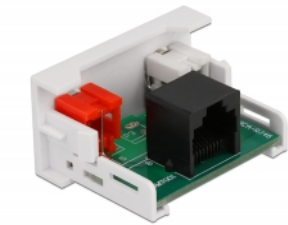

1. Un port modul liber Delock Easy 45
2. ---

Pachetul contine

1. Modulul Easy 45
2. ---

Imagini