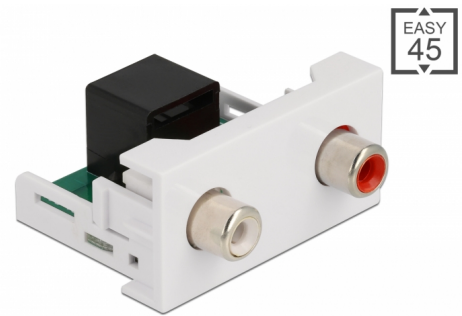

Delock Modul Easy 45 2 x RCA mamă la port RJ45 mamă 22,5 x 45 mm

Descriere scurta

Acest modul Easy 45 de la Delock este conceput pentru a furniza două porturi RCA mamă. Mecanismul simplu de prindere asigură că modulul este ferm fixat și poate fi îndepărtat cu ușurință dacă este necesar. Un cablu de rețea preinstalat, de exemplu, poate fi conectat sau extins la priza RJ45.

Conexiuni Easy 45

Easy 45 este un sistem modular, variabil, care permite adăugarea unor componente precum prize, conexiuni HDMI sau USB, în funcție de nevoile dvs. Modulele Easy 45 sunt standardizate și pot fi montate în diferite suporturi de module sau conducte de cablu. Easy 45 construiește interfața dintre instalarea electrică, de rețea și de sistem și multe dispozitive periferice, cum ar fi TV, monitoare, imprimante, laptopuri și multe altele.

Notă

Integrarea în rețeaua existentă nu este posibilă cu acest modul. Conectorul RCA poate fi extins sau conectat cu un cablu de rețea.

Nr. 81341

EAN: 4043619813414

Țara de origine: China

Pachet: White Box

Detalii tehnice

- Conectori:
  - extern: 2 x RCA mamă
  - intern: 1 x RJ45 mamă
- Material: plastic ABS
- Potrivit pentru suportul modulului Delock Easy 45
- Potrivit pentru conducta de cablu de 45 mm cu adâncimea minimă de 45 mm
- Dimensiunea modulului: 22,5 x 45 mm
- Dimensiunii (LxlxÎ): aprox. 22,5 x 45,0 x 39,0 mm
- Culoare: alb

Cerinte de sistem