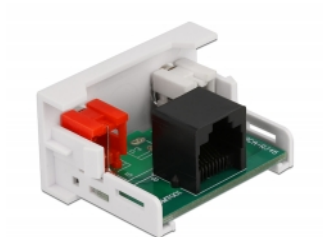

Delock Easy 45 modul 2 x RCA ženski na RJ45 ženski ulaz 22,5 x 45 mm

Opis

Ovaj Easy 45 modul tvrtke Delock predviđen je za dva RCA ženska ulaza. Jednostavan zahvatni mehanizam omogućava da je modul pričvršćen i po potrebi se može ukloniti. Prethodno instalirani mrežni kabel može se spojiti ili produžiti na RJ45 utičnicu.

Easy 45 spaja

Easy 45 je promjenjivi, modularni sustav koji omogućava dodavanje komponenti kao što su utikači, HDMI ili USB priključci u skladu s vašim potrebama. Moduli Easy 45 su standardizirani i mogu se montirati u raznim držačima modula ili kabelskim kanalicama. Easy 45 gradi sučelje između električne, mrežne i systemske instalacije te mnogih perifernih uređaja kao što su TV, monitori, pisači, prijenosna računala i mnogih drugih.

Tehnički podaci

- Priključak:
vanjski: 2 x RCA ženskih
unutarnji: 1 x RJ45 ženski
- Materijal: ABS plastika
- Prikladno za držač modula Delock Easy 45
- Prikladno za 45 mm kabelski vod minimalne dubine 45 mm
- Veličina modula: 22,5 x 45 mm
- Mjere (DxŠxV): oko 22,5 x 45,0 x 39,0 mm
- Boja: bijela

Preduvjeti sustava

- Besplatan ulaz modula Delock Easy 45
-

Sadržaj pakiranja

- Easy 45 modul
-

Slike

General

Mounting type:	Easy 45
----------------	---------

Interface