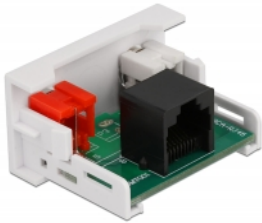

Delock Modulo Easy 2 x 45 RCA femmina per porta RJ45 femmina 22,5 x 45 mm

Descrizione

Questo modulo Easy 45 Delock è progettato per fornire due porte RCA femmina. Il semplice meccanismo a scatto assicura che il modulo sia saldamente in posizione e possa essere facilmente rimosso se necessario. Un cavo di rete preinstallato, ad esempio, può essere collegato o prolungato alla presa RJ45.

Easy 45 si collega

Easy 45 è un sistema variabile e modulare che consente di aggiungere componenti come prese, connessioni HDMI o USB a seconda delle esigenze. I moduli Easy 45 sono standardizzati e possono essere montati in vari supporti per moduli o canaline portacavi. Easy 45 crea un'interfaccia tra l'installazione elettrica, di rete e di sistema e molte periferiche come TV, monitor, stampanti, computer portatili e molto altro ancora.

Dettagli tecnici

- Connettori:
esterno: 2 x RCA femmina
interno: 1 x RJ45 femmina
- Materiale: ABS in plastica
- Adatto per il supporto del modulo Delock Easy 45
- Adatto per canaline portacavi da 45 mm con profondità minima di 45 mm
- Dimensioni del modulo: 22,5 x 45 mm
- Dimensioni (LxPxA): ca.22,5 x 45,0 x 39,0 mm
- Colore: bianco

Requisiti di sistema

- Un modulo porta libero Delock Easy 45

Contenuto della confezione

- Modulo Easy 45

Immagini

General

Mounting type:	Easy 45
----------------	---------

Interface