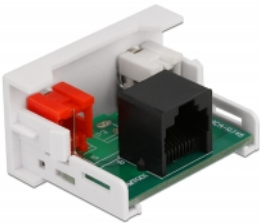

Απαιτήσεις συστήματος

- Μια ελεύθερης μονάδα θύρας Delock Easy 45

Περιεχόμενα συσκευασίας

- Easy 45 Μονάδα

Εικόνες