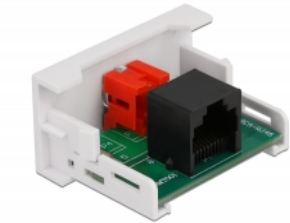

Delock Modul Easy 45 RCA mamă la port RJ45 mamă 22,5 x 45 mm

Descriere scurta

Acest modul Easy 45 de la Delock este proiectat pentru a furniza un port mamă RCA. Mecanismul simplu de prindere asigură că modulul este ferm fixat și poate fi îndepărtat cu ușurință dacă este necesar. Un cablu de rețea preinstalat, de exemplu, poate fi conectat sau extins la priza RJ45.

Conexiuni Easy 45

Easy 45 este un sistem modular, variabil, care permite adăugarea unor componente precum prize, conexiuni HDMI sau USB, în funcție de nevoile dvs. Modulele Easy 45 sunt standardizate și pot fi montate în diferite suporturi de module sau conducte de cablu. Easy 45 construiește interfața dintre instalarea electrică, de rețea și de sistem și multe dispozitive periferice, cum ar fi TV, monitoare, imprimante, laptopuri și multe altele.

Detalii tehnice

- Conectori:
 - extern: 1 x RCA mamă
 - intern: 1 x RJ45 mamă
- Material: plastic ABS
- Potrivit pentru suportul modulului Delock Easy 45
- Potrivit pentru conducta de cablu de 45 mm cu adâncimea minimă de 45 mm
- Dimensiunea modulului: 22,5 x 45 mm
- Dimensiunii (LxlxÎ): aprox. 22,5 x 45,0 x 39,0 mm
- Culoare: alb

Cerinte de sistem

- Un port modul liber Delock Easy 45
-

Pachetul contine

- Modulul Easy 45
-

Imagini

General

Mounting type:	Easy 45
----------------	---------

Interface