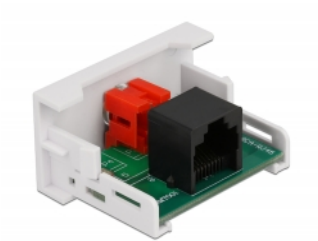

- Besplatan ulaz modula Delock Easy 45

Sadržaj pakiranja

- Easy 45 modul

Slike