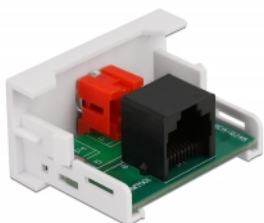

Απαιτήσεις συστήματος

- Μια ελεύθερης μονάδα θύρας Delock Easy 45

Περιεχόμενα συσκευασίας

- Easy 45 Μονάδα

Εικόνες