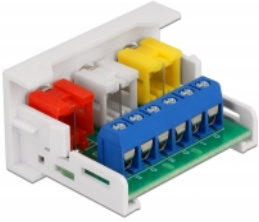

- Easy 45 modul

Képek