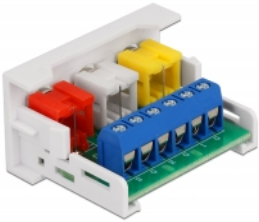

Delock Modul BNC Easy 45 3 x RCA port mamă 22,5 x 45 mm

Descriere scurta

Acest modul Easy 45 de la Delock este conceput pentru a furniza trei porturi RCA mamă. Mecanismul simplu de prindere asigură că modulul este ferm fixat și poate fi îndepărtat cu ușurință dacă este necesar.

Conexiuni Easy 45

Easy 45 este un sistem modular, variabil, care permite adăugarea unor componente precum prize, conexiuni HDMI sau USB, în funcție de nevoile dvs. Modulele Easy 45 sunt standardizate și pot fi montate în diferite suporturi de module sau conducte de cablu. Easy 45 construiește interfața dintre instalarea electrică, de rețea și de sistem și multe dispozitive periferice, cum ar fi TV, monitoare, imprimante, laptopuri și multe altele.

**Nr. 81339**

EAN: 4043619813391

Țara de origine: China

Pachet: White Box

Detalii tehnice

- Conectori:
 - extern: 3 x RCA mamă
 - intern: 1 x bloc de conexiuni cu șurub, 6 pini
- Material: plastic ABS
- Potrivit pentru suportul modulului Delock Easy 45
- Potrivit pentru conducta de cablu de 45 mm cu adâncimea minimă de 45 mm
- Dimensiunea modulului: 22,5 x 45 mm
- Dimensiunii (LxlxÎ): aprox. 22,5 x 45,0 x 39,0 mm
- Culoare: alb

Cerinte de sistem

- Un port modul liber Delock Easy 45

Pachetul contine

- Modulul Easy 45

Imagini

General

Mounting type:	Easy 45
----------------	---------

Interface