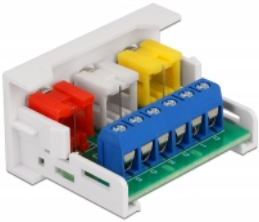

- Modulo Easy 45

Immagini