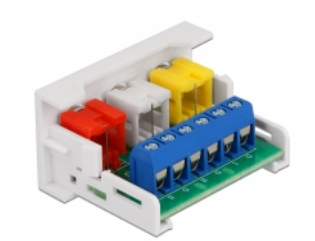

Delock Μονάδα Easy 45 3 x RCA με θηλυκή θύρα 22,5 x 45 χιλ.

Περιγραφή

Αυτή η μονάδα Easy 45 της Delock σχεδιάστηκε για να παρέχει τρεις θηλυκές θύρες RCA. Ο απλός μηχανισμός snap-in διαβεβαιώνει πως η μονάδα βρίσκεται σταθερά στη θέση της και πως μπορεί εύκολα να αφαιρεθεί αν κριθεί απαραίτητο.

Σύνδεσμοι Easy 45

Το Easy 45 είναι μια μεταβλητή, μονάδα συστήματος που επιτρέπει σε εξαρτήματα όπως πρίζες, συνδέσει HDMI ή USB να προστεθούν ανάλογα με τις ανάγκες σας. Οι μονάδες Easy 45 είναι τυποποιημένες και μπορούν να τοποθετηθούν σε διάφορους συγκρατητές μονάδας ή αγωγούς καλωδίων. Η Easy 45 χτίζει τη διεπαφή ανάμεσα σε ηλεκτρική εγκατάσταση, εγκατάσταση δικτύου και εγκατάσταση συστήματος και πολλές περιφερειακές συσκευές όπως TV, οθόνες, εκτυπωτές, laptop και πολλές ακόμη.

Αρ. προϊόντος 81339

EAN: 4043619813391

Χώρα προέλευσης: China

Συσκευασία: White Box

Προδιαγραφές

- Συνδετήρας:
εξωτερικά: 3 x RCA, θηλυκό
εσωτερικά: 1 x 6 ακίδων κυτίο διανομής με βιδωτή άκρη
- Υλικό: ABS πλαστικό
- Κατάλληλο για συγκρατητή μονάδας Delock Easy 45
- Κατάλληλο για καλώδιο 45 χιλ. με αγωγό ελάχιστου βάθους 45 χιλ.
- Μέγεθος μονάδας: 22,5 x 45 χιλ.
- Διαστάσεις (ΜxΠxΥ): περ. 22,5 x 45,0 x 39,0 mm
- Χρώμα: λευκό

Απαιτήσεις συστήματος

- Μια ελεύθερης μονάδα θύρας Delock Easy 45

Περιεχόμενα συσκευασίας

- Easy 45 Μονάδα

Εικόνες

General

Mounting type:	Easy 45
----------------	---------

Interface