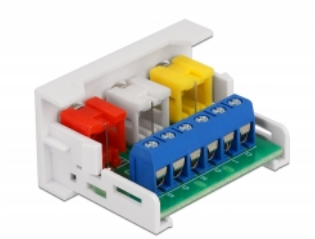

Delock Module Easy 45 à 3 ports RCA femelles, 22,5 x 45 mm

Description

Ce module Easy 45 de Delock est conçu pour fournir trois ports RCA femelles. Le simple mécanisme d'encliquetage assure que le module soit fermement mis en place et il peut être facilement retiré quand nécessaire.

Connexions Easy 45

Easy 45 est un système modulaire variable qui permet aux composants comme les prises, les connexions HDMI ou USB d'être ajoutées selon vos besoins. Les modules Easy 45 sont normalisés et peuvent être montés dans divers supports de module ou conduites de câble. Easy 45 construit l'interface entre le réseau, l'alimentation électrique et l'installation de système et de nombreux appareils périphériques tels que TV, moniteurs, imprimantes, laptops et bien plus.

N° produit 81339

EAN: 4043619813391

Pays d'origine: China

Emballage: White Box

Détails techniques

- Connecteurs :
externe : 3 x RCA femelle
interne : 1 x bornier 6 broches avec terminal à vis
- Matériau : plastique ABS
- Convient à un Easy 45 Delock de support de module
- Convient à une conduite de câble 45 mm ayant une profondeur minimum de 45 mm
- Taille du module : 22,5 x 45 mm
- Dimensions (LxlxH) : env. 22,5 x 45,0 x 39,0 mm
- Couleur : blanc

Configuration système requise

- Un Easy 45 de module Delock

Contenu de l'emballage

- Module Easy 45

Image

General

Mounting type:	Easy 45
----------------	---------

Interface