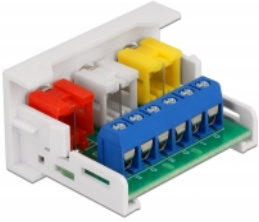

- Modul Easy 45

Příslušenství