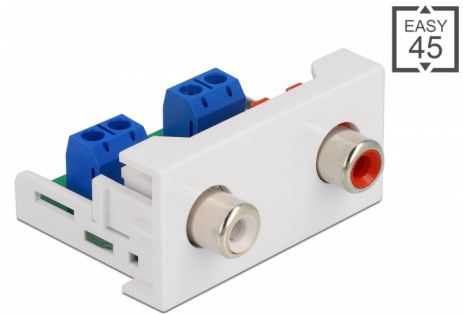

# Delock Easy 45 modul, 2 x RCA anya csatlakozó, 22,5 x 45 mm

## Leírás

Ezt a Delock Easy 45 modult úgy tervezték, hogy két RCA anya csatlakozót biztosítson. Az egyszerű csatlakoztatási mechanizmus biztosítja, hogy a modul megfelelő helyzetbe kerül és könnyen ki is húzható, amennyiben szükséges.

### Easy 45 kapcsolatok

A Easy 45 egy változtatható moduláris rendszer mely lehetővé teszi az összetevők úgy mint csatlakoztatók, HDMI vagy USB kapcsolatok igény szerinti hozzáadását. A Easy 45 modulok standardizáltak és beépíthetők különböző modultartókba vagy kábelcsatornákba. A Easy 45 kapcsolódási felületet biztosít elektromos, hálózati és rendszer beépítések, valamint számos perifériás eszköz, úgy mint TV, monitor, nyomtató, laptop stb. között.

## Műszaki adatok

- Csatlakozó:  
külső: 2 x RCA hüvely  
belső: 1 x 4 tűs sorkapocs csavaros végződéssel
- Anyag: ABS műanyag
- Alkalmas Delock Easy 45 modul tartóhoz
- Alkalmas egy minimum 45 mm mélységű, 45 mm-es kábelcsatornához
- Modul mérete: 22,5 x 45 mm
- Méretek (HxSzxM): kb. 22,5 x 45,0 x 39,0 mm
- Szín: fehér