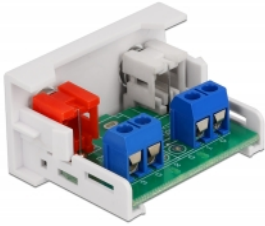

- Easy 45 modul

Képek