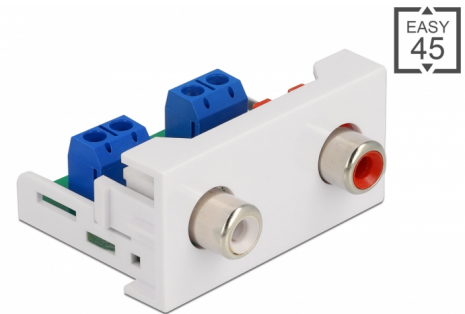

# Delock Easy 45-modul 2 x RCA hona-port 22,5 x 45 mm

## Beskrivning

Easy 45-modul från Delock som är utformad för att tillhandahålla två RCA hona-portar. Den enkla snap-in-mekanismen gör att module sitter säkert på plats och enkelt kan avlägsnas vid behov.

### Easy 45 ansluter

Easy 45 är ett variabelt modulsystem som gör det möjligt att ansluta olika komponenter så som uttag, HDMI eller USB efter dina behov. Easy 45-modulerna är standardiserade och kan monteras i olika modulhållare eller kabelkanaler. Easy 45 bygger gränssnittet mellan el-, nätverks- och systeminstallationer och flera olika kringutrustningar som t.ex. TV-apparater, skärmar, skrivare, bärbara datorer och mycket mer.

## Specifikationer

- Anslutning:  
extern: 2 x RCA hona  
intern: 1 x 4-stifts terminalblock skruvplint
- Material: ABS-plast
- Passar för modulhållare Delock Easy 45
- Passar för 45 mm kabelkanal med minsta djup 45 mm
- Modulstorlek: 22,5 x 45 mm
- Mått (LxBxH): ca 22,5 x 45,0 x 39,0 mm
- Färg: vit