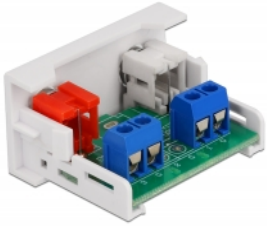

Delock Modul BNC Easy 45 2 x RCA port mamă 22,5 x 45 mm

Descriere scurta

Acest modul Easy 45 de la Delock este conceput pentru a furniza două porturi RCA mamă. Mecanismul simplu de prindere asigură că modulul este ferm fixat și poate fi îndepărtat cu ușurință dacă este necesar.

Conexiuni Easy 45

Easy 45 este un sistem modular, variabil, care permite adăugarea unor componente precum prize, conexiuni HDMI sau USB, în funcție de nevoile dvs. Modulele Easy 45 sunt standardizate și pot fi montate în diferite suporturi de module sau conducte de cablu. Easy 45 construiește interfața dintre instalarea electrică, de rețea și de sistem și multe dispozitive periferice, cum ar fi TV, monitoare, imprimante, laptopuri și multe altele.

Nr. 81338

EAN: 4043619813384

Țara de origine: China

Pachet: White Box

Detalii tehnice

- Conectori:
 - extern: 2 x RCA mamă
 - intern: 1 x bloc de conexiuni cu șurub, 4 pini
- Material: plastic ABS
- Potrivit pentru suportul modulului Delock Easy 45
- Potrivit pentru conducta de cablu de 45 mm cu adâncimea minimă de 45 mm
- Dimensiunea modulului: 22,5 x 45 mm
- Dimensiunii (LxlxÎ): aprox. 22,5 x 45,0 x 39,0 mm
- Culoare: alb

Cerinte de sistem

- Un port modul liber Delock Easy 45

Pachetul contine

- Modulul Easy 45

Imagini

General

Mounting type:	Easy 45
----------------	---------

Interface