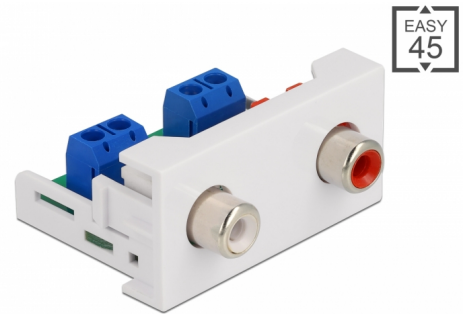

Delock Modul BNC Easy 45 2 x RCA port mamă 22,5 x 45 mm

Descriere scurta

Acest modul Easy 45 de la Delock este conceput pentru a furniza două porturi RCA mamă. Mecanismul simplu de prindere asigură că modulul este ferm fixat și poate fi îndepărtat cu ușurință dacă este necesar.

Conexiuni Easy 45

Easy 45 este un sistem modular, variabil, care permite adăugarea unor componente precum prize, conexiuni HDMI sau USB, în funcție de nevoile dvs. Modulele Easy 45 sunt standardizate și pot fi montate în diferite suporturi de module sau conducte de cablu. Easy 45 construiește interfața dintre instalarea electrică, de rețea și de sistem și multe dispozitive periferice, cum ar fi TV, monitoare, imprimante, laptopuri și multe altele.

Nr. 81338

EAN: 4043619813384

Țara de origine: China

Pachet: White Box

Detalii tehnice

- Conectori:
 - extern: 2 x RCA mamă
 - intern: 1 x bloc de conexiuni cu șurub, 4 pini
- Material: plastic ABS
- Potrivit pentru suportul modulului Delock Easy 45
- Potrivit pentru conducta de cablu de 45 mm cu adâncimea minimă de 45 mm
- Dimensiunea modulului: 22,5 x 45 mm
- Dimensiunii (LxlxÎ): aprox. 22,5 x 45,0 x 39,0 mm
- Culoare: alb

Conector 1:	1 x 4 Pin Terminalblock Schraubklemme
Conector 2:	2 x RCA mamă

Physical characteristics

Lungime:	45 mm
Width:	22,5 mm
Height:	39 mm
Colour:	RAL 9003 Weiß