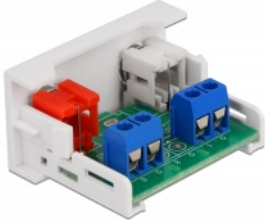

- Moduł Easy 45

Zdjęcia