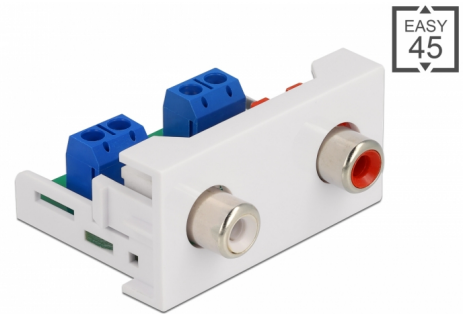

Delock Easy 45 modul 2 x RCA ženski ulaz 22,5 x 45 mm

Opis

Ovaj Easy 45 modul tvrtke Delock predviđen je za dva RCA ženska ulaza. Jednostavan zahvatni mehanizam omogućava da je modul pričvršćen i po potrebi se može ukloniti.

Easy 45 spaja

Easy 45 je promjenjivi, modularni sustav koji omogućava dodavanje komponenti kao što su utikači, HDMI ili USB priključci u skladu s vašim potrebama. Moduli Easy 45 su standardizirani i mogu se montirati u raznim držačima modula ili kabelskim kanalicama. Easy 45 gradi sučelje između električne, mrežne i systemske instalacije te mnogih perifernih uređaja kao što su TV, monitori, pisači, prijenosna računala i mnogih drugih.

Predmet br. 81338

EAN: 4043619813384

Zemlja podrijetla: China

Pakiranje: White Box

Tehnički podaci

- Priključak:
vanjski: 2 x RCA ženskih
unutarnji: 1 x 4 zatični blok terminala navojni terminal
- Materijal: ABS plastika
- Prikladno za držač modula Delock Easy 45
- Prikladno za 45 mm kabelski vod minimalne dubine 45 mm
- Veličina modula: 22,5 x 45 mm
- Mjere (DxŠxV): oko 22,5 x 45,0 x 39,0 mm
- Boja: bijela

Priključak 1:	1 x 4 Pin Terminalblock Schraubklemme
Priključak 2:	2 x RCA ženskih

Physical characteristics

Duljina:	45 mm
Width:	22,5 mm
Height:	39 mm
Boja:	RAL 9003 Weiß