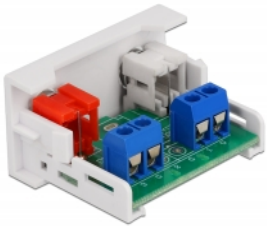

- Modulo Easy 45

Immagini