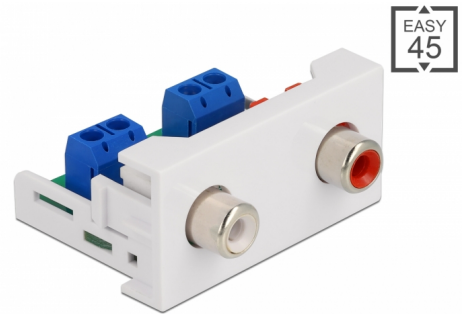

# Delock Μονάδα Easy 45 2 x RCA με θηλυκή θύρα 22,5 x 45 χιλ.

## Περιγραφή

Αυτή η μονάδα Easy 45 της Delock σχεδιάστηκε για να παρέχει δύο θηλυκές θύρες RCA. Ο απλός μηχανισμός snap-in διαβεβαιώνει πως η μονάδα βρίσκεται σταθερά στη θέση της και πως μπορεί εύκολα να αφαιρεθεί αν κριθεί απαραίτητο.

## Σύνδεσμοι Easy 45

Το Easy 45 είναι μια μεταβλητή, μονάδα συστήματος που επιτρέπει σε εξαρτήματα όπως πρίζες, συνδέσει HDMI ή USB να προστεθούν ανάλογα με τις ανάγκες σας. Οι μονάδες Easy 45 είναι τυποποιημένες και μπορούν να τοποθετηθούν σε διάφορους συγκρατητές μονάδας ή αγωγούς καλωδίων. Η Easy 45 χτίζει τη διεπαφή ανάμεσα σε ηλεκτρική εγκατάσταση, εγκατάσταση δικτύου και εγκατάσταση συστήματος και πολλές περιφερειακές συσκευές όπως TV, οθόνες, εκτυπωτές, laptop και πολλές ακόμη.

## Προδιαγραφές

- Συνδετήρας:  
εξωτερικά: 2 x RCA θηλυκή  
εσωτερικά: 1 x 4 ακίδων κυτίο διανομής με βιδωτή άκρη
- Υλικό: ABS πλαστικό
- Κατάλληλο για συγκρατητή μονάδας Delock Easy 45
- Κατάλληλο για καλώδιο 45 χιλ. με αγωγό ελάχιστου βάθους 45 χιλ.
- Μέγεθος μονάδας: 22,5 x 45 χιλ.
- Διαστάσεις (ΜxΠxΥ): περ. 22,5 x 45,0 x 39,0 mm
- Χρώμα: λευκό