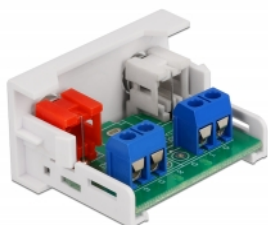

- Modul Easy 45

Příslušenství