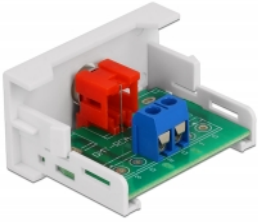

- Easy 45 modul

Képek