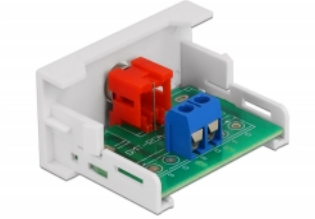

Delock Easy 45-modul RCAhona-port 22,5 x 45 mm

Beskrivning

Easy 45-modul från Delock som är utformad för att tillhandahålla en RCA hona-port. Den enkla snap-in-mekanismen gör att module sitter säkert på plats och enkelt kan avlägsnas vid behov.

Easy 45 ansluter

Easy 45 är ett variabelt modulsystem som gör det möjligt att ansluta olika komponenter så som uttag, HDMI eller USB efter dina behov. Easy 45-modulerna är standardiserade och kan monteras i olika modulhållare eller kabelkanaler. Easy 45 bygger gränssnittet mellan el-, nätverks- och systeminstallationer och flera olika kringutrustningar som t.ex. TV-apparater, skärmar, skrivare, bärbara datorer och mycket mer.

Artikelnummer 81337

EAN: 4043619813377

Ursprungsland: China

Paket: White Box

Specifikationer

- Anslutning:
extern: 1 x RCA hona
intern: 1 x 2-stifts terminalblock skruvplint
- Material: ABS-plast
- Passar för modulhållare Delock Easy 45
- Passar för 45 mm kabelkanal med minsta djup 45 mm
- Modulstorlek: 22,5 x 45 mm
- Mått (LxBxH): ca 22,5 x 45,0 x 39,0 mm
- Färg: vit

Systemkrav

- En ledig modulport Delock Easy 45

Paketets innehåll

- Easy 45 modul

Bilder

General

Mounting type:	Easy 45
----------------	---------

Interface