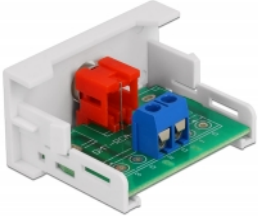

Delock Modul BNC Easy 45 RCA port mamă 22,5 x 45 mm

Descriere scurta

Acest modul Easy 45 de la Delock este proiectat pentru a furniza un port mamă RCA. Mecanismul simplu de prindere asigură că modulul este ferm fixat și poate fi îndepărtat cu ușurință dacă este necesar.

Conexiuni Easy 45

Easy 45 este un sistem modular, variabil, care permite adăugarea unor componente precum prize, conexiuni HDMI sau USB, în funcție de nevoile dvs. Modulele Easy 45 sunt standardizate și pot fi montate în diferite suporturi de module sau conducte de cablu. Easy 45 construiește interfața dintre instalarea electrică, de rețea și de sistem și multe dispozitive periferice, cum ar fi TV, monitoare, imprimante, laptopuri și multe altele.

Nr. 81337

EAN: 4043619813377

Țara de origine: China

Pachet: White Box

Detalii tehnice

- Conectori:
 - extern: 1 x RCA mamă
 - intern: 1 x bloc de conexiuni cu șurub, 2 pini
- Material: plastic ABS
- Potrivit pentru suportul modulului Delock Easy 45
- Potrivit pentru conducta de cablu de 45 mm cu adâncimea minimă de 45 mm
- Dimensiunea modulului: 22,5 x 45 mm
- Dimensiunii (LxIxI): aprox. 22,5 x 45,0 x 39,0 mm
- Culoare: alb

Cerinte de sistem

- Un port modul liber Delock Easy 45

Pachetul contine

- Modulul Easy 45

Imagini

General

Mounting type:	Easy 45
----------------	---------

Interface