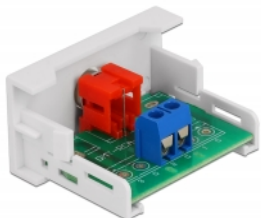

Delock Easy 45 modul RCA ženski ulaz 22,5 x 45 mm

Opis

Ovaj Easy 45 modul tvrtke Delock predviđen je za RCA ženski ulaz. Jednostavan zahvatni mehanizam omogućava da je modul pričvršćen i po potrebi se može ukloniti.

Easy 45 spaja

Easy 45 je promjenjivi, modularni sustav koji omogućava dodavanje komponenti kao što su utikači, HDMI ili USB priključci u skladu s vašim potrebama. Moduli Easy 45 su standardizirani i mogu se montirati u raznim držačima modula ili kabelskim kanalicama. Easy 45 gradi sučelje između električne, mrežne i systemske instalacije te mnogih perifernih uređaja kao što su TV, monitori, pisači, prijenosna računala i mnogih drugih.

Predmet br. 81337

EAN: 4043619813377

Zemlja podrijetla: China

Pakiranje: White Box

Tehnički podaci

- Priključak:
vanjski: 1 x RCA ženskih
unutarnji: 1 x 2 zatični blok terminala navojni terminal
- Materijal: ABS plastika
- Prikladno za držač modula Delock Easy 45
- Prikladno za 45 mm kabelski vod minimalne dubine 45 mm
- Veličina modula: 22,5 x 45 mm
- Mjere (DxŠxV): oko 22,5 x 45,0 x 39,0 mm
- Boja: bijela

Preduvjeti sustava

- Besplatan ulaz modula Delock Easy 45

Sadržaj pakiranja

- Easy 45 modul

Slike

General

Mounting type:	Easy 45
----------------	---------

Interface