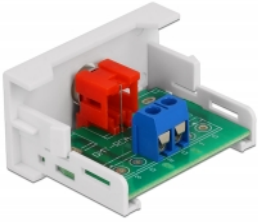

Delock Modulo RCA Easy 45 porta femmina 22,5 x 45 mm

Descrizione

Questo modulo Easy 45 Delock è progettato per fornire una porta RCA femmina. Il semplice meccanismo a scatto assicura che il modulo sia saldamente in posizione e possa essere facilmente rimosso se necessario.

Easy 45 si collega

Easy 45 è un sistema variabile e modulare che consente di aggiungere componenti come prese, connessioni HDMI o USB a seconda delle esigenze. I moduli Easy 45 sono standardizzati e possono essere montati in vari supporti per moduli o canaline portacavi. Easy 45 crea un'interfaccia tra l'installazione elettrica, di rete e di sistema e molte periferiche come TV, monitor, stampanti, computer portatili e molto altro ancora.

Articolo n. 81337

EAN: 4043619813377

Paese di origine: China

Pacchetto: White Box

Dettagli tecnici

- Connettori:
esterno: 1 x RCA femmina
interno: 1 x morsettiera a 2 pin a vite
- Materiale: ABS in plastica
- Adatto per il supporto del modulo Delock Easy 45
- Adatto per canaline portacavi da 45 mm con profondità minima di 45 mm
- Dimensioni del modulo: 22,5 x 45 mm
- Dimensioni (LxPxA): ca.22,5 x 45,0 x 39,0 mm
- Colore: bianco

Requisiti di sistema

- Un modulo porta libero Delock Easy 45

Contenuto della confezione

- Modulo Easy 45

Immagini

General

Mounting type:	Easy 45
----------------	---------

Interface