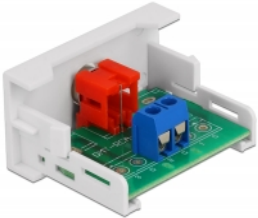

- Modul Easy 45

Příslušenství