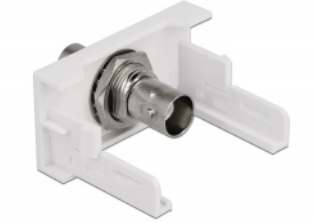

Delock Easy 45-modul BNC hona-port 22,5 x 45 mm

Beskrivning

Easy 45-modul från Delock som är utformad för att tillhandahålla en BNC hona-port. Den enkla snap-in-mekanismen gör att module sitter säkert på plats och enkelt kan avlägsnas vid behov.

Easy 45 ansluter

Easy 45 är ett variabelt modulsystem som gör det möjligt att ansluta olika komponenter så som uttag, HDMI eller USB efter dina behov. Easy 45-modulerna är standardiserade och kan monteras i olika modulhållare eller kabelkanaler. Easy 45 bygger gränssnittet mellan el-, nätverks- och systeminstallationer och flera olika kringutrustningar som t.ex. TV-apparater, skärmar, skrivare, bärbara datorer och mycket mer.

Artikelnummer 81336

EAN: 4043619813360

Ursprungsland: China

Paket: White Box

Specifikationer

- Anslutning:
extern: 1 x BNC hona
intern: 1 x BNC hona
- Material: ABS-plast
- Passar för modulhållare Delock Easy 45
- Passar för 45 mm kabelkanal med minsta djup 45 mm
- Modulstorlek: 22,5 x 45 mm
- Mått (LxBxH): ca 22,5 x 45,0 x 46,0 mm
- Färg: vit

Systemkrav

- En ledig modulport Delock Easy 45

Paketets innehåll

- Easy 45 modul

Bilder

General

Mounting type:	Easy 45
----------------	---------

Interface