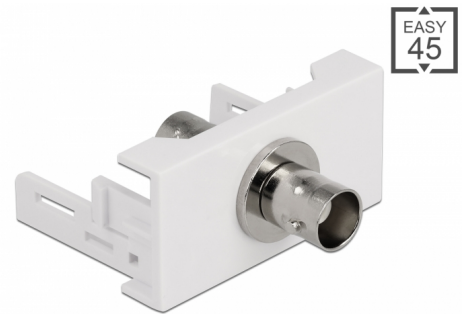

Delock Easy 45-modul BNC hona-port 22,5 x 45 mm

Beskrivning

Easy 45-modul från Delock som är utformad för att tillhandahålla en BNC hona-port. Den enkla snap-in-mekanismen gör att module sitter säkert på plats och enkelt kan avlägsnas vid behov.

Easy 45 ansluter

Easy 45 är ett variabelt modulsystem som gör det möjligt att ansluta olika komponenter så som uttag, HDMI eller USB efter dina behov. Easy 45-modulerna är standardiserade och kan monteras i olika modulhållare eller kabelkanaler. Easy 45 bygger gränssnittet mellan el-, nätverks- och systeminstallationer och flera olika kringutrustningar som t.ex. TV-apparater, skärmar, skrivare, bärbara datorer och mycket mer.

Artikelnummer 81336

EAN: 4043619813360

Ursprungsland: China

Paket: White Box

Specifikationer

- Anslutning:
extern: 1 x BNC hona
intern: 1 x BNC hona
- Material: ABS-plast
- Passar för modulhållare Delock Easy 45
- Passar för 45 mm kabelkanal med minsta djup 45 mm
- Modulstorlek: 22,5 x 45 mm
- Mått (LxBxH): ca 22,5 x 45,0 x 46,0 mm
- Färg: vit

kontakt:	1 x BNC hona
Kontakt 1:	1 x BNC hona

Physical characteristics

Höljets material:	Plast
Längd:	46 mm
Width:	22,5 mm
Height:	45 mm
Färg:	RAL 9003 Weiß