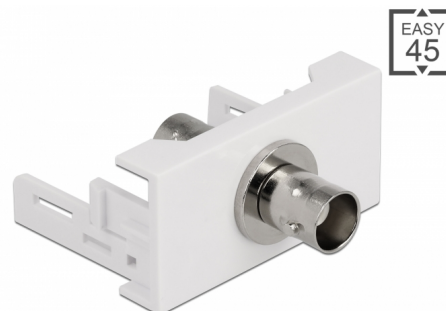

Delock Moduł BNC Easy 45 port żeński 22,5 x 45 mm

Opis

Moduł Delock Easy 45 mieści port żeński BNC. Prosty mechanizm zatrzasku zapewnia że moduł jest dobrze zakotwiczony i ale można do łatwo usunąć w razie potrzeby.

Łącza Easy 45

Easy 45 to modułowy system umożliwiający dodawanie gniazdo bądź złączy HDMI lub USB w miarę potrzeb. Moduły Easy 45 są standaryzowane i można je montować w różnych obudowach i korytkach kablowych. Easy 45 tworzy interfejs pomiędzy siecią elektryczną a instalacjami systemów peryferyjnych takich jak TV, monitory, drukarki, laptopy i inne.

Numer artykułu 81336

EAN: 4043619813360

Kraj pochodzenia: China

Opakowanie: White Box

Szczegóły techniczne

- Złącze:
 - zewnątrzne: 1 x BNC żeński
 - wewnętrzne: 1 x BNC żeński
- Materiał: ABS plastik
- Odpowiedni do uchwytu modułowego Delock Easy 45
- Odpowiedni dla korytek kablowych 45 mm i minimalnej głębokości 45 mm
- Wymiary modułu: 22,5 x 45 mm
- Wymiary (DxSxW): ok. 22,5 x 45,0 x 46,0 mm
- Kolor: biały

złącze :	1 x BNC żeński
Złącze 1:	1 x BNC żeński

Physical characteristics

Materiał obudowy:	Plastik
Długość:	46 mm
Width:	22,5 mm
Height:	45 mm
Kolor:	RAL 9003 Weiß