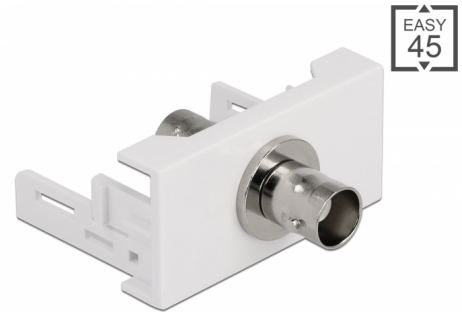

Delock Easy 45 modul BNC ženski ulaz 22,5 x 45 mm

Opis

Ovaj Easy 45 modul tvrtke Delock predviđen je za BNC ženski ulaz. Jednostavan zahvatni mehanizam omogućava da je modul pričvršćen i po potrebi se može ukloniti.

Easy 45 spaja

Easy 45 je promjenjivi, modularni sustav koji omogućava dodavanje komponenti kao što su utikači, HDMI ili USB priključci u skladu s vašim potrebama. Moduli Easy 45 su standardizirani i mogu se montirati u raznim držačima modula ili kabelskim kanalicama. Easy 45 gradi sučelje između električne, mrežne i systemske instalacije te mnogih perifernih uređaja kao što su TV, monitori, pisači, prijenosna računala i mnogih drugih.

Predmet br. 81336

EAN: 4043619813360

Zemlja podrijetla: China

Pakiranje: White Box

Tehnički podaci

- Priključak:
 - vanjski: 1 x BNC ženski
 - unutarnji: 1 x BNC ženski
- Materijal: ABS plastika
- Prikladno za držač modula Delock Easy 45
- Prikladno za 45 mm kabelski vod minimalne dubine 45 mm
- Veličina modula: 22,5 x 45 mm
- Mjere (DxŠxV): oko 22,5 x 45,0 x 46,0 mm
- Boja: bijela

priključak:	1 x BNC ženski
Priključak 1:	1 x BNC ženski

Physical characteristics

Materijal kućišta:	Plastika
Duljina:	46 mm
Width:	22,5 mm
Height:	45 mm
Boja:	RAL 9003 Weiß