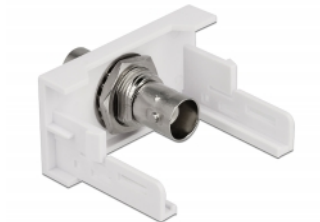

Delock Easy 45 modul BNC ženski ulaz 22,5 x 45 mm

Opis

Ovaj Easy 45 modul tvrtke Delock predviđen je za BNC ženski ulaz. Jednostavan zahvatni mehanizam omogućava da je modul pričvršćen i po potrebi se može ukloniti.

Easy 45 spaja

Easy 45 je promjenjivi, modularni sustav koji omogućava dodavanje komponenti kao što su utikači, HDMI ili USB priključci u skladu s vašim potrebama. Moduli Easy 45 su standardizirani i mogu se montirati u raznim držačima modula ili kabelskim kanalicama. Easy 45 gradi sučelje između električne, mrežne i systemske instalacije te mnogih perifernih uređaja kao što su TV, monitori, pisači, prijenosna računala i mnogih drugih.

Predmet br. 81336

EAN: 4043619813360

Zemlja podrijetla: China

Pakiranje: White Box

Tehnički podaci

- Priključak:
 - vanjski: 1 x BNC ženski
 - unutarnji: 1 x BNC ženski
- Materijal: ABS plastika
- Prikladno za držač modula Delock Easy 45
- Prikladno za 45 mm kabelski vod minimalne dubine 45 mm
- Veličina modula: 22,5 x 45 mm
- Mjere (DxŠxV): oko 22,5 x 45,0 x 46,0 mm
- Boja: bijela

Preduvjeti sustava

- Besplatan ulaz modula Delock Easy 45

Sadržaj pakiranja

- Easy 45 modul

Slike

General

Mounting type:	Easy 45
----------------	---------

Interface