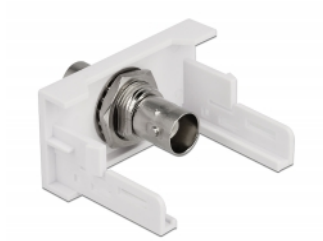

Delock Μονάδα Easy 45 BNC με θηλυκή θύρα 22,5 x 45 χιλ.

Περιγραφή

Αυτή η μονάδα Easy 45 της Delock σχεδιάστηκε για να παρέχει μια θηλυκή θύρα BNC. Ο απλός μηχανισμός snap-in διαβεβαιώνει πως η μονάδα βρίσκεται σταθερά στη θέση της και πως μπορεί εύκολα να αφαιρεθεί αν κριθεί απαραίτητο.

Σύνδεσμοι Easy 45

Το Easy 45 είναι μια μεταβλητή, μονάδα συστήματος που επιτρέπει σε εξαρτήματα όπως πρίζες, συνδέσει HDMI ή USB να προστεθούν ανάλογα με τις ανάγκες σας. Οι μονάδες Easy 45 είναι τυποποιημένες και μπορούν να τοποθετηθούν σε διάφορους συγκρατητές μονάδας ή αγωγούς καλωδίων. Η Easy 45 χτίζει τη διεπαφή ανάμεσα σε ηλεκτρική εγκατάσταση, εγκατάσταση δικτύου και εγκατάσταση συστήματος και πολλές περιφερειακές συσκευές όπως TV, οθόνες, εκτυπωτές, laptop και πολλές ακόμη.

Αρ. προϊόντος 81336

EAN: 4043619813360

Χώρα προέλευσης: China

Συσκευασία: White Box

Προδιαγραφές

- Συνδετήρας:
 - εξωτερικά: 1 x BNC θηλυκό
 - εσωτερικά: 1 x BNC θηλυκό
- Υλικό: ABS πλαστικό
- Κατάλληλο για συγκρατητή μονάδας Delock Easy 45
- Κατάλληλο για καλώδιο 45 χιλ. με αγωγό ελάχιστου βάθους 45 χιλ.
- Μέγεθος μονάδας: 22,5 x 45 χιλ.
- Διαστάσεις (ΜxΠxΥ): περ. 22,5 x 45,0 x 46,0 mm
- Χρώμα: λευκό

Απαιτήσεις συστήματος

- Μια ελεύθερης μονάδα θύρας Delock Easy 45

Περιεχόμενα συσκευασίας

- Easy 45 Μονάδα

Εικόνες

General

Mounting type:	Easy 45
----------------	---------

Interface