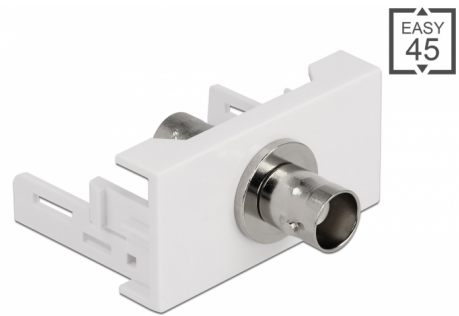

Delock Μονάδα Easy 45 BNC με θηλυκή θύρα 22,5 x 45 χιλ.

Περιγραφή

Αυτή η μονάδα Easy 45 της Delock σχεδιάστηκε για να παρέχει μια θηλυκή θύρα BNC. Ο απλός μηχανισμός snap-in διαβεβαιώνει πως η μονάδα βρίσκεται σταθερά στη θέση της και πως μπορεί εύκολα να αφαιρεθεί αν κριθεί απαραίτητο.

Σύνδεσμοι Easy 45

Το Easy 45 είναι μια μεταβλητή, μονάδα συστήματος που επιτρέπει σε εξαρτήματα όπως πρίζες, συνδέσει HDMI ή USB να προστεθούν ανάλογα με τις ανάγκες σας. Οι μονάδες Easy 45 είναι τυποποιημένες και μπορούν να τοποθετηθούν σε διάφορους συγκρατητές μονάδας ή αγωγούς καλωδίων. Η Easy 45 χτίζει τη διεπαφή ανάμεσα σε ηλεκτρική εγκατάσταση, εγκατάσταση δικτύου και εγκατάσταση συστήματος και πολλές περιφερειακές συσκευές όπως TV, οθόνες, εκτυπωτές, laptop και πολλές ακόμη.

Αρ. προϊόντος 81336

EAN: 4043619813360

Χώρα προέλευσης: China

Συσκευασία: White Box

Προδιαγραφές

- Συνδετήρας:
 - εξωτερικά: 1 x BNC θηλυκό
 - εσωτερικά: 1 x BNC θηλυκό
- Υλικό: ABS πλαστικό
- Κατάλληλο για συγκρατητή μονάδας Delock Easy 45
- Κατάλληλο για καλώδιο 45 χιλ. με αγωγό ελάχιστου βάθους 45 χιλ.
- Μέγεθος μονάδας: 22,5 x 45 χιλ.
- Διαστάσεις (ΜxΠxΥ): περ. 22,5 x 45,0 x 46,0 mm
- Χρώμα: λευκό

σύνδεσμος :	1 x BNC θηλυκό
Συνδετήρας 1:	1 x BNC θηλυκό

Physical characteristics

Υλικό περιβλήματος:	πλαστική
Μήκος:	46 mm
Width:	22,5 mm
Height:	45 mm
Χρώμα:	RAL 9003 Weiß