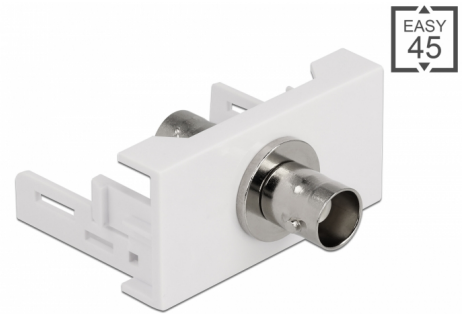

Delock Modul Easy 45 se zásuvkovým portem BNC, 22,5 x 45 mm

Popis

Tento modul Easy 45 značky Delock je navržen tak, aby poskytoval zásuvkový port rozhraní BNC. Jednoduchý zaklapávací mechanismus zajišťuje, aby byl modul pevně na místě a aby bylo možno jej v případě potřeby snadno odstranit.

Spoje Easy 45

Easy 45 je proměnlivý modulární systém, který umožňuje dle potřeby přidávat komponenty jako například zásuvky, HDMI nebo USB připojení. Moduly Easy 45 jsou standardizované a lze je montovat na různé držáky modulů nebo do kabelovodů. Easy 45 tvoří rozhraní mezi elektrickou, síťovou a systémovou instalací a mnoha periferními zařízeními, jako například televizory, monitory, tiskárnami, laptopy a mnoha dalšími.

Číslo produktu 81336

EAN: 4043619813360

Země původu: China

Balení: White Box

Technické detaily

- Konektor:
 - externí: 1 x BNC samice
 - interní: 1 x BNC samice
- Materiál: ABS plast
- Vhodný pro držák modulů Delock Easy 45
- Vhodný pro kabelovod 45 mm o minimální hloubce 45 mm
- Velikost modulu: 22,5 x 45 mm
- Rozměry (DxŠxV): cca. 22,5 x 45,0 x 46,0 mm
- Barva: bílá

konektor:	1 x BNC samice
Konektor 1:	1 x BNC samice

Physical characteristics

Materiál pouzdra:	Plastová
Délka:	46 mm
Width:	22,5 mm
Height:	45 mm
Barva:	RAL 9003 Weiß