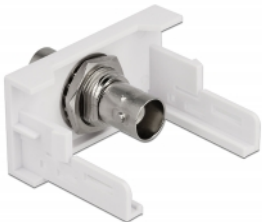

Delock Modul Easy 45 se zásuvkovým portem BNC, 22,5 x 45 mm

Popis

Tento modul Easy 45 značky Delock je navržen tak, aby poskytoval zásuvkový port rozhraní BNC. Jednoduchý zaklapávací mechanismus zajišťuje, aby byl modul pevně na místě a aby bylo možno jej v případě potřeby snadno odstranit.

Spoje Easy 45

Easy 45 je proměnlivý modulární systém, který umožňuje dle potřeby přidávat komponenty jako například zásuvky, HDMI nebo USB připojení. Moduly Easy 45 jsou standardizované a lze je montovat na různé držáky modulů nebo do kabelovodů. Easy 45 tvoří rozhraní mezi elektrickou, síťovou a systémovou instalací a mnoha periferními zařízeními, jako například televizory, monitory, tiskárnami, laptopy a mnoha dalšími.

Číslo produktu 81336

EAN: 4043619813360

Země původu: China

Balení: White Box

Technické detaily

- Konektor:
 - externí: 1 x BNC samice
 - interní: 1 x BNC samice
- Materiál: ABS plast
- Vhodný pro držák modulů Delock Easy 45
- Vhodný pro kabelovod 45 mm o minimální hloubce 45 mm
- Velikost modulu: 22,5 x 45 mm
- Rozměry (DxŠxV): cca. 22,5 x 45,0 x 46,0 mm
- Barva: bílá

Systémové požadavky

- Volný modulový port Delock Easy 45

Obsah balení

- Modul Easy 45

Příslušenství

General

Mounting type:	Easy 45
----------------	---------

Interface