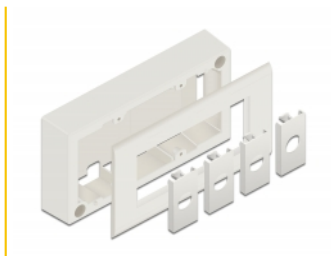

Delock Easy 45 Modul felületre rögzített háza, 152 x 82 mm, fehér

Leírás

Ez a Delock felületre rögzített keret használható Easy 45 modulok falra rögzítésére. A keret ellenálló műanyagból készült, és így optimális védelmet biztosít az elektromos installációnak. Egy kábelbemenet lehetséges az oldalfalon és hátoldalon.

Easy 45 kapcsolatok

A Easy 45 egy változtatható moduláris rendszer mely lehetővé teszi az összetevők úgy mint csatlakoztatók, HDMI vagy USB kapcsolatok igény szerinti hozzáadását. A Easy 45 modulok standardizáltak és beépíthetők különböző modultartókba vagy kábelcsatornákbá. A Easy 45 kapcsolódási felületet biztosít elektromos, hálózati és rendszer beépítések, valamint számos perifériás eszköz, úgy mint TV, monitor, nyomtató, laptop stb. között.

Tételszám 81333

EAN: 4043619813339

Származási hely: China

Csomag: Doboz

Műszaki adatok

- Anyag: PC műanyag
- Kábelbemenet oldalról és a hátoldaltól
- Alkalmas Easy 45 modulokhoz
- Modul kivágása: 45 mm x 45 mm
- Szerelési mélység: 40 mm
- Szín: fehér
- Méretek (HxSzxM): kb. 152 x 82 x 50 mm

A csomag tartalma

- Felületre rögzített ház
- Csavarok

Képek

General

Mounting type:	Easy 45
----------------	---------

Physical characteristics

Hosszúság:	82 mm
Width:	152 mm
Height:	50 mm
Szín:	RAL 9003 Weiß