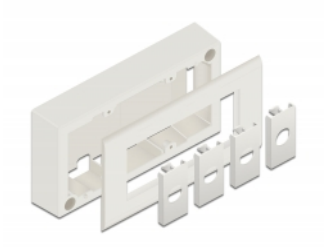

Delock Ytmonterat hölje för Easy 45-moduler 152 x 82 mm, vit

Beskrivning

Ytmonterat hölje från Delock som används för att montera Easy 45-moduler på väggytor. Ramen är tillverkad av robust plast och erbjuder därför optimalt skydd vid elektrisk installation. Kabelgenomföring är möjlig från sidan samt från baksidan.

Easy 45 ansluter

Easy 45 är ett variabelt modulsystem som gör det möjligt att ansluta olika komponenter så som uttag, HDMI eller USB efter dina behov. Easy 45-modulerna är standardiserade och kan monteras i olika modulhållare eller kabelkanaler. Easy 45 bygger gränssnittet mellan el-, nätverks- och systeminstallationer och flera olika kringutrustningar som t.ex. TV-apparater, skärmar, skrivare, bärbara datorer och mycket mer.

Artikelnummer 81333

EAN: 4043619813339

Ursprungsland: China

Paket: Låda

Specifikationer

- Material: PC-plast
- Kabelgenomföring från sidan eller baksidan
- Passar för Easy 45-moduler
- Modulutskärning: 45 mm x 45 mm
- Monteringsdjup: 40 mm
- Färg: vit
- Mått (LxBxH): ca 152 x 82 x 50 mm

Paketets innehåll

- Ytmonterat hölje
- Skruvar

Bilder

General

Mounting type:	Easy 45
----------------	---------

Physical characteristics

Längd:	82 mm
Width:	152 mm
Height:	50 mm
Färg:	RAL 9003 Weiß