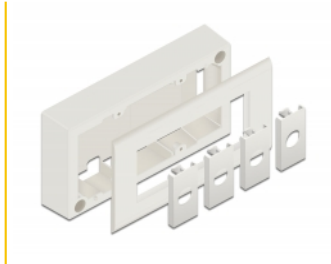

Delock Obudowa naścienna Modułów Easy 45 152 x 82 mm, biała

Opis

Obudowa naścienna Delock służy do mocowania modułów Easy 45 na ścianie. Obudowa jest wykonana z wytrzymałego tworzywa i zapewnia zatem właściwe zabezpieczenie instalacji. Wpust kabla możliwy z boku bądź od tyłu.

Łącza Easy 45

Easy 45 to modułowy system umożliwiający dodawanie gniazdo bądź złączy HDMI lub USB w miarę potrzeb. Moduły Easy 45 są standaryzowane i można je montować w różnych obudowach i korytkach kablowych. Easy 45 tworzy interfejs pomiędzy siecią elektryczną a instalacjami systemów peryferyjnych takich jak TV, monitory, drukarki, laptopy i inne.

Numer artykułu 81333

EAN: 4043619813339

Kraj pochodzenia: China

Opakowanie: Box

Szczegóły techniczne

- Materiał: PC plastik
- Wpust kabla z boku bądź od tyłu
- Nadaje się dla modułów Easy 45
- Rozmiar modułu: 45 mm x 45 mm
- Głębokość montażu: 40 mm
- Kolor: biały
- Wymiary (DxSxW): ok. 152 x 82 x 50 mm

Zawartość opakowania

- Montaż naścienny
- Śruby

Zdjęcia

General

Mounting type:	Easy 45
----------------	---------

Physical characteristics

Długość:	82 mm
Width:	152 mm
Height:	50 mm
Kolor:	RAL 9003 Weiß