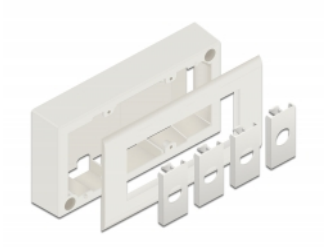

Delock Alloggiamento da parete per moduli Easy 45 da 152 x 82 mm, bianco

Descrizione

Questo alloggiamento a superficie Delock è utilizzato per montare i moduli Easy 45 a parete. Il telaio è realizzato in plastica robusta e offre quindi una protezione ottimale per l'installazione elettrica. L'ingresso cavi è possibile sia lateralmente sia posteriore.

Easy 45 si collega

Easy 45 è un sistema variabile e modulare che consente di aggiungere componenti come prese, connessioni HDMI o USB a seconda delle esigenze. I moduli Easy 45 sono standardizzati e possono essere montati in vari supporti per moduli o canaline portacavi. Easy 45 crea un'interfaccia tra l'installazione elettrica, di rete e di sistema e molte periferiche come TV, monitor, stampanti, computer portatili e molto altro ancora.

Articolo n. 81333

EAN: 4043619813339

Paese di origine: China

Pacchetto: Box

Dettagli tecnici

- Materiale: PC in plastica
- Ingresso cavi laterale o posteriore
- Adatto per moduli Easy 45
- Ritaglio del modulo: 45 mm x 45 mm
- Profondità di montaggio: 40 mm
- Colore: bianco
- Dimensioni (LxPxA): ca. 152 x 82 x 50 mm

Contenuto della confezione

- Alloggiamento per il montaggio in superficie
- Viti

Immagini

General

Mounting type:	Easy 45
----------------	---------

Physical characteristics

Lunghezza:	82 mm
Width:	152 mm
Height:	50 mm
Colour:	RAL 9003 Weiß