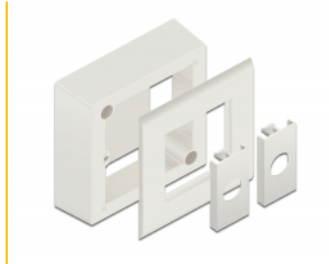

Delock Ytmonterat hölje för Easy 45-moduler 82 x 82 mm, vit

Beskrivning

Ytmonterat hölje från Delock som används för att montera Easy 45-moduler på väggytor. Ramen är tillverkad av robust plast och erbjuder därför optimalt skydd vid elektrisk installation. Kabelgenomföring är möjlig från sidan samt från baksidan.

Easy 45 ansluter

Easy 45 är ett variabelt modulsystem som gör det möjligt att ansluta olika komponenter så som uttag, HDMI eller USB efter dina behov. Easy 45-modulerna är standardiserade och kan monteras i olika modulhållare eller kabelkanaler. Easy 45 bygger gränssnittet mellan el-, nätverks- och systeminstallationer och flera olika kringutrustningar som t.ex. TV-apparater, skärmar, skrivare, bärbara datorer och mycket mer.

Artikelnummer 81332

EAN: 4043619813322

Ursprungsland: China

Paket: Låda

Specifikationer

- Material: PC-plast
- Kabelgenomföring från sidan eller baksidan
- Passar för Easy 45-moduler
- Modulutskärning: 45 mm x 45 mm
- Monteringsdjup: 40 mm
- Färg: vit
- Mått (LxBxH): ca 82 x 82 x 50 mm

Paketets innehåll

- Ytmonterat hölje
- Skruvar

Bilder

General

Mounting type:	Easy 45
----------------	---------

Physical characteristics

Längd:	82 mm
Width:	82 mm
Height:	50 mm
Färg:	RAL 9003 Weiß