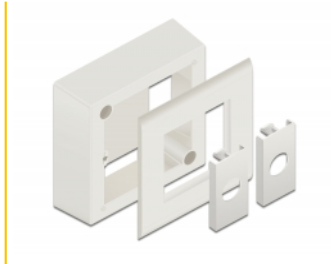

Delock Boitier apparent pour modules Easy 45, 82 x 82 mm, blanc

Description

Ce boîtier apparent de Delock est utilisé pour monter des modules Easy 45 au mur. Le corps est en plastique robuste et offre donc une protection maximum pour l'installation électrique. L'entrée de câble est possible sur le côté de même que par l'arrière.

Connexions Easy 45

Easy 45 est un système modulaire variable qui permet aux composants comme les prises, les connexions HDMI ou USB d'être ajoutées selon vos besoins. Les modules Easy 45 sont normalisés et peuvent être montés dans divers supports de module ou conduites de câble. Easy 45 construit l'interface entre le réseau, l'alimentation électrique et l'installation de système et de nombreux appareils périphériques tels que TV, moniteurs, imprimantes, laptops et bien plus.

N° produit 81332

EAN: 4043619813322

Pays d'origine: China

Emballage: Box

Détails techniques

- Matériau : plastique PC
- Entrée de câble sur le côté et par l'arrière
- Approprié pour les modules Easy 45
- Dimensions de module : 45 mm x 45 mm
- Profondeur de montage : 40 mm
- Couleur : blanc
- Dimensions (LxH) : env. 82 x 82 x 50 mm

Contenu de l'emballage

- Boîtier apparent
- Vis

Image

General

Mounting type:	Easy 45
----------------	---------

Physical characteristics

Longueur:	82 mm
Width:	82 mm
Height:	50 mm
Couleur:	RAL 9003 Weiß