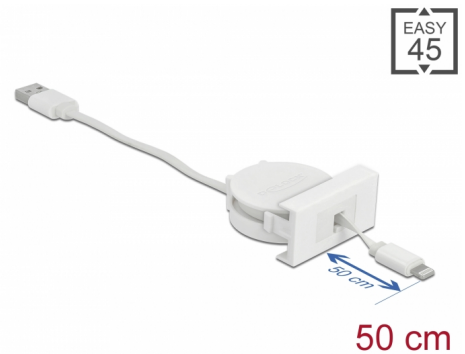

Delock Easy 45 modul USB 2.0 behúzható kábel A-típusú USB - 8 tűs Lightning anya fehér

Leírás

Ez a Delock Easy 45 behúzható kábel csatlakoztatható egy személyi számítógéphez, egy laphoz vagy tápforráshoz A-típusú USB csatlakozóján keresztül és adatátvitelre vagy különböző 8 tűs Lightning csatlakozó felülettel rendelkező eszközök töltésére használható. Az egyszerű csatlakoztatási mechanizmus biztosítja, hogy a modul megfelelő helyzetbe kerül és könnyen ki is húzható, amennyiben szükséges.

Flexibilis

A USB 2.0 kábel kihúzható hat lépésben, és így szükség szerint különböző hosszúságú lehet. Amennyiben a kábel nem szükséges, az felcsavarodik és tárolásra kerül.

Easy 45 kapcsolatok

A Easy 45 egy változtatható moduláris rendszer mely lehetővé teszi az összetevők úgy mint csatlakoztatók, HDMI vagy USB kapcsolatok igény szerinti hozzáadását. A Easy 45 modulok standardizáltak és beépíthetők különböző modultartókba vagy kábelcsatornába. A Easy 45 kapcsolódási felületet biztosít elektromos, hálózati és rendszer beépítések, valamint számos perifériás eszköz, úgy mint TV, monitor, nyomtató, laptop stb. között.

Műszaki adatok

- Csatlakozó:
 - 1 x USB 2.0 A-típusú dugó
 - 1 x 8 tűs Lightning apa csatlakozó
- Kábel vastagsága:
 - Töltőkábel: 24 AWG
 - adatkábel: 30 AWG
- Lapos kábel
- Maximális kimeneti feszültség: 2 A
- Akár 480 Mbps sebességű adatátvitel
- Feszültség: max. 5 V

Tételszám 81331

EAN: 4043619813315

Származási hely: China

Csomag: Zárható műanyag tasak

- Hosszúság a csatlakozóval együtt:
USB-A csatlakozó végű kábel kb. 12 cm
Lightning eszközkábel kb. 50 cm (kihúzva)
- Alkalmas Delock Easy 45 modul tartóhoz
- Alkalmas egy minimum 45 mm mélységű, 45 mm-es kábelcsatornához
- Modul mérete: 22,5 x 45 mm
- Méretek (HxSzxM): kb. 45,0 x 22,5 x 47,0 mm
- Szín: fehér