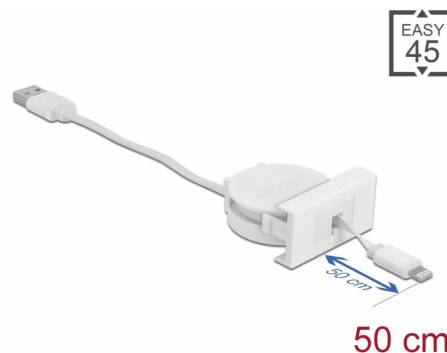

# Delock Easy 45 modul USB 2.0 uvlačni kabel USB Tipa-A na 8-zatični rasvjetni ženski bijeli

## Opis

Ovaj Easy 45 uvlačni kabel tvrtke Delock može se spojiti na stolno ili prijenosno računalo ili izvor napajanja s USB-A priključkom te se može koristiti za prijenos podataka ili punjenje raznih uređaja koristeći 8-zatično Lightning sučelje. Jednostavan zahvatni mehanizam omogućava da je modul pričvršćen i po potrebi se može ukloniti.

## Easy 45 spaja

Easy 45 je promjenjivi, modularni sustav koji omogućava dodavanje komponenti kao što su utikači, HDMI ili USB priključci u skladu s vašim potrebama. Moduli Easy 45 su standardizirani i mogu se montirati u raznim držačima modula ili kabelskim kanalicama. Easy 45 gradi sučelje između električne, mrežne i systemske instalacije te mnogih perifernih uređaja kao što su TV, monitori, pisači, prijenosna računala i mnogih drugih.

## Tehnički podaci

- Priključak:
  - 1 x USB 2.0 Tipa-A muški
  - 1 x 8-pinski Lightning muški
- Presjek kabela:
  - Kabel za punjenje: 24 AWG
  - podatkovni kabel: 30 AWG
- Ravni kabel
- Maksimalna izlazna struja: 2 A
- Brzina prijenosa podataka do 480 Mbps
- Napon: max. 5 V
- Duljina zajedno s priključkom: