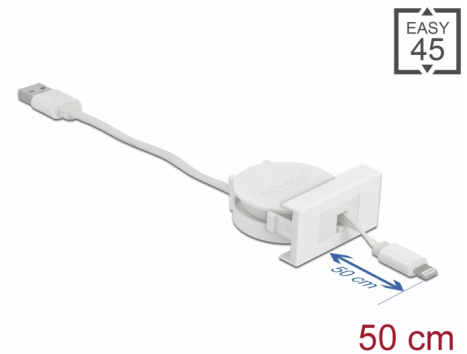

# Delock Easy 45 Modul USB 2.0 Ausrollkabel USB Typ-A zu 8 Pin Lightning Stecker weiß

## Beschreibung

Dieses Easy 45 Aufrollkabel von Delock kann an einen PC, Notebook oder eine Stromquelle mit USB-A Anschluss angeschlossen werden und dient dem Übertragen von Daten oder dem Laden von diversen Geräten mit 8 Pin Lightning Schnittstelle. Durch den einfachen Einrastmechanismus sitzt das Modul fest an seinem Platz und lässt sich bei Bedarf problemlos entfernen.

### Flexibel

Das USB 2.0 Kabel kann in sechs Stufen herausgezogen werden und bietet somit je nach Bedarf unterschiedliche Kabellängen. Wird das Kabel nicht benötigt, ist es sauber aufgerollt und verstaut.

### Easy 45 verbindet

Easy 45 ist ein variables, modulares System, das es ermöglicht Komponenten wie beispielsweise Steckdosen, HDMI- oder USB Anschlüsse nach den eigenen Bedürfnissen zusammenzustellen. Die Easy 45 Module sind genormt und können in diverse Modulträger oder Brüstungskanäle montiert werden. Easy 45 bildet die Schnittstelle zwischen Elektro-, Netzwerk- und Systeminstallation und vielen Peripheriegeräten wie zum Beispiel, TV, Monitore, Drucker, Notebooks und vieles mehr.