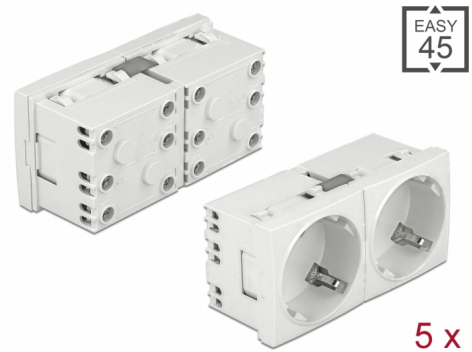

Delock Easy 45 uzemljena električna utičnica s 45° izvedbom 2-strana nadogradiva 45 x 45 mm, 5 komada

Opis

Ova električna utičnica tvrtke Delock omogućava dva CEE 7/3 električna priključka. Jednostavan zahvatni mehanizam jamči da je modul čvrsto uglavljen te da se po potrebi može lako ukloniti.

Pojedinačno nadogradivo

Uz pomoć dodatnog dostupnog pribora, utičnica se može nadograditi dodatnim utorima.

Predmet br. 81325

EAN: 4043619813254

Zemlja podrijetla: China

Pakiranje: Kutija

Tehnički podaci

- Priključak:
  - 2 x utičnice CEE 7/3
  - 3 x vijčana priključka za PE, N, L
- Nazivna struja: 16 A / 250 V~
- Nazivna snaga: 4000 W
- Utičnice u 45° položaju
- Materijal: ABS / PC plastika
- Prikladno za držač modula Delock Easy 45
- Prikladno za 45 mm kabelski vod minimalne dubine 45 mm
- Veličina modula: 90 x 45 mm
- Mjere (DxŠxV): oko 90 x 45 x 40 mm
- Boja: bijela

Preduvjeti sustava

- Napajanje s uzemljenjem
- Dva besplatna ulaza modula Delock Easy 45 (45 x 45 mm)