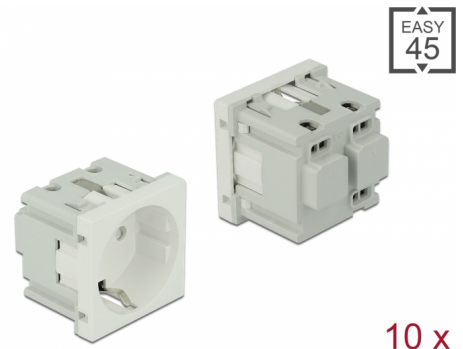

Delock Easy 45 Jordat eluttag 45 x 45 mm 10 delar

Beskrivning

Eluttag från Delock som är utformat för att tillhandahålla en CEE 7/3-strömanslutning. Den enkla knäppmekanismen säkerställer att modulen är ordentligt på plats och enkelt kan avlägsnas vid behov.

Artikelnummer 81320

EAN: 4043619813209

Ursprungsland: China

Paket: Låda

Specifikationer

- Anslutning:
 - 1 x uttag CEE 7/3
 - 3 x skruvplint för PE, N, L
- Nominell spänning: 16 A / 250 V~
- Nominell spänning: 4000 W
- Material: ABS / PC-plast
- Passar för modulhållare Delock Easy 45
- Passar för 45 mm kabelkanal med minsta djup 45 mm
- Modulstorlek: 45 x 45 mm
- Mått (LxBxH): ca 45 x 45 x 43 mm
- Färg: vit

Systemkrav

- Nätaggregat med jordning
- En ledig modulport Delock Easy 45 (45 x 45 mm)

Paketets innehåll

- 10 x Easy 45 Jordat eluttag 45 x 45 mm
- Bruksanvisning

Bilder

General

Mounting type:	Easy 45
----------------	---------

Interface

Kontakt 1:	1 x 3-stifts terminalblock skruvplint
Kontakt 2:	1 x Steckdose CEE 7/3 mit Kindersicherung

Physical characteristics

Längd:	45 mm
Width:	45 mm
Height:	43 mm
Färg:	RAL 9003 Weiß