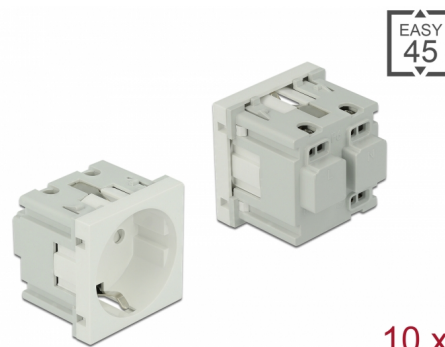

Delock Priză de alimentare împământată cu Easy 45, 45 x 45 mm, 10 bucăți

Descriere scurta

Această priză electrică de la Delock este proiectată pentru a asigura o conexiune de alimentare CEE 7/3. Mecanismul simplu de prindere asigură că modulul este în poziție fermă și poate fi îndepărtat cu ușurință, dacă este necesar.

**Nr. 81320**

EAN: 4043619813209

Țara de origine: China

Pachet: Box

Detalii tehnice

- Conectori:
 - 1 x soclu CEE 7/3
 - 3 x borne cu șurub pentru PE, N, L
- Curent nominal: 16 A / 250 V~
- Putere nominală: 4000 W
- Material: plastic ABS / PC
- Potrivit pentru suportul modulului Delock Easy 45
- Potrivit pentru conducta de cablu de 45 mm cu adâncimea minimă de 45 mm
- Dimensiunea modulului: 45 x 45 mm
- Dimensiunii (LxlxÎ): aprox. 45 x 45 x 43 mm
- Culoare: alb

Cerinte de sistem

- Alimentare cu împământare
- Un port modul liber Delock Easy 45 (45 x 45 mm)

Pachetul conține

- 10 x Priză de alimentare împământată cu Easy 45, 45 x 45 mm
- Manual de utilizare

Imagini

General

Mounting type:	Easy 45
----------------	---------

Interface

Conector 1:	1 x bloc de conexiuni cu șurub, 3 pini
Conector 2:	1 x Steckdose CEE 7/3 mit Kindersicherung

Physical characteristics

Lungime:	45 mm
Width:	45 mm
Height:	43 mm
Colour:	RAL 9003 Weiß