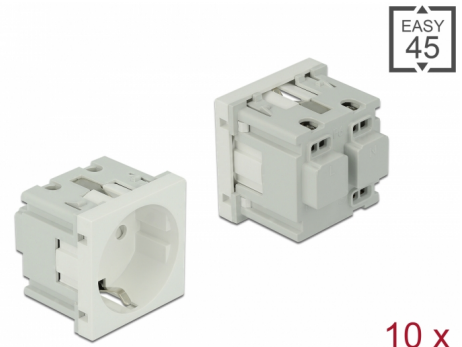

Delock Easy 45 uzemljena električna utičnica 45 x 45 mm 10 komada

Opis

Ova električna utičnica tvrtke Delock omogućava CEE 7/3 električni priključak. Jednostavan zahvatni mehanizam jamči da je modul čvrsto uglavljen te da se po potrebi može lako ukloniti.

Predmet br. 81320

EAN: 4043619813209

Zemlja podrijetla: China

Pakiranje: Kutija

Tehnički podaci

- Priključak:
 - 1 x utičnice CEE 7/3
 - 3 x vijčana priključka za PE, N, L
- Nazivna struja: 16 A / 250 V~
- Nazivna snaga: 4000 W
- Materijal: ABS / PC plastika
- Prikladno za držač modula Delock Easy 45
- Prikladno za 45 mm kabelski vod minimalne dubine 45 mm
- Veličina modula: 45 x 45 mm
- Mjere (DxŠxV): oko 45 x 45 x 43 mm
- Boja: bijela

Preduvjeti sustava

- Napajanje s uzemljenjem
- Besplatan ulaz modula Delock Easy 45 (45 x 45 mm)

Sadržaj pakiranja

- 10 x Easy 45 uzemljena električna utičnica 45 x 45 mm
- Korisnički priručnik

Slike

General

Mounting type:	Easy 45
----------------	---------

Interface

Priključak 1:	1 x 3 zatični blok terminala navojni terminal
Priključak 2:	1 x Steckdose CEE 7/3 mit Kindersicherung

Physical characteristics

Duljina:	45 mm
Width:	45 mm
Height:	43 mm
Boja:	RAL 9003 Weiß