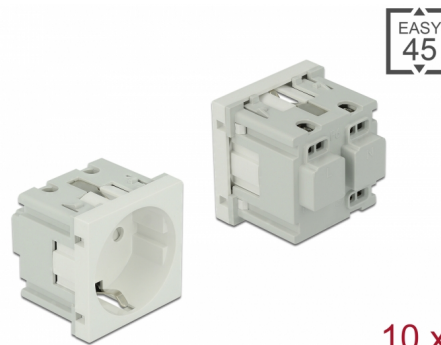

Delock Easy 45 Πρίζα Ρεύματος με Γείωση 45 x 45 χιλ. 10 κομμάτια

Περιγραφή

Αυτή η πρίζα ρεύματος της Delock σχεδιάστηκε για να παρέχει σύνδεση ρεύματος CEE 7/3. Ο απλός μηχανισμός snap-in της βεβαιώνει πως η μονάδα έχει τοποθετηθεί σταθερά και μπορεί να αφαιρεθεί εύκολα εάν είναι απαραίτητο.

Αρ. προϊόντος 81320

EAN: 4043619813209

Χώρα προέλευσης: China

Συσκευασία: Συσκευασία

Προδιαγραφές

- Συνδετήρας:
 - 1 x πρίζα CEE 7/3
 - 3 x τερματικό στήριξης για PE, N, L
- Προβλεπόμενο ρεύμα: 16 A / 250 V~
- Προβλεπόμενη παροχή ρεύματος: 4000 W
- Υλικό: ABS / PC πλαστικό
- Κατάλληλο για συγκρατητή μονάδας Delock Easy 45
- Κατάλληλο για καλώδιο 45 χιλ. με αγωγό ελάχιστου βάθους 45 χιλ.
- Μέγεθος μονάδας: 45 x 45 χιλ.
- Διαστάσεις (ΜxΠxΥ): περ. 45 x 45 x 43 mm
- Χρώμα: λευκό

Απαιτήσεις συστήματος

- Κύρια παροχή με στήριξη
- Μια ελεύθερης μονάδα θύρας Delock Easy 45 (45 x 45 χιλ.)

Περιεχόμενα συσκευασίας

- 10 x Easy 45 Πρίζα Ρεύματος με Γείωση 45 x 45 χιλ.
- Εγχειρίδιο χρήστη

Εικόνες

General

Mounting type:	Easy 45
----------------	---------

Interface

Συνδετήρας 1:	1 x 3 ακίδων κυτίο διανομής με βιδωτή άκρη
Συνδετήρας 2:	1 x Steckdose CEE 7/3 mit Kindersicherung

Physical characteristics