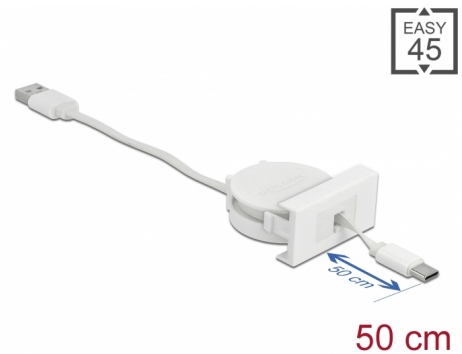

## Περιγραφή

Αυτό το ανασυρόμενο καλώδιο Easy 45 της Delock μπορεί να συνδεθεί σε ένα PC, laptop ή πηγή ενέργειας με σύνδεσμο USB-A και μπορεί να χρησιμοποιηθεί για τη μεταφορά δεδομένων ή τη φόρτιση διάφορων συσκευών με διεπαφή USB Type-C™. Ο απλός μηχανισμός snap-in διαβεβαιώνει πως η μονάδα βρίσκεται σταθερά στη θέση της και πως μπορεί εύκολα να αφαιρεθεί αν κριθεί απαραίτητο.

## Ευέλικτο

Το καλώδιο USB 2.0 μπορεί να τραβηχτεί σε έξι βήματα και έτσι να προσφέρει διαφορετικά μήκη καλωδίου, ανάλογα με τις ανάγκες σας. Εάν το καλώδιο δε χρειάζεται, τυλίγεται με τάξη και αποθηκεύεται στην άκρη.

## Σύνδεσμοι Easy 45

Το Easy 45 είναι μια μεταβλητή, μονάδα συστήματος που επιτρέπει σε εξαρτήματα όπως πρίζες, συνδέσει HDMI ή USB να προστεθούν ανάλογα με τις ανάγκες σας. Οι μονάδες Easy 45 είναι τυποποιημένες και μπορούν να τοποθετηθούν σε διάφορους συκρατητές μονάδας ή αγωγούς καλωδίων. Η Easy 45 χτίζει τη διεπαφή ανάμεσα σε ηλεκτρική εγκατάσταση, εγκατάσταση δικτύου και εγκατάσταση συστήματος και πολλές περιφερειακές συσκευές όπως TV, οθόνες, εκτυπωτές, laptop και πολλές ακόμη.

## Αρ. προϊόντος 81318

EAN: 4043619813186

Χώρα προέλευσης: China

Συσκευασία: Τσαντάκι με φερμουάρ

- Ρυθμός μεταφοράς δεδομένων της τάξης των 480 Mbps
- Τάση: μεγ. 5 V
- Μήκος συμπεριλ. συνδέσμου:  
USB-A Εξυπηρετητής-καλώδιο περ. 12 εκ.  
Συσκευή USB-C™-καλώδιο περ. 50 εκ. (διευρυμένο)
- Κατάλληλο για συγκρατητή μονάδας Delock Easy 45
- Κατάλληλο για καλώδιο 45 χιλ. με αγωγό ελάχιστου βάθους 45 χιλ.
- Μέγεθος μονάδας: 22,5 x 45 χιλ.
- Διαστάσεις (ΜxΠxΥ): περ. 45,0 x 22,5 x 47,0 mm
- Χρώμα: λευκό