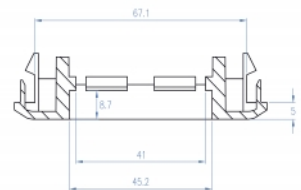

Preuvjeti sustava

- Instalacijski kanal otvora otpr. 76,5 mm

Sadržaj pakiranja

- Easy 45 držač modula

Slike