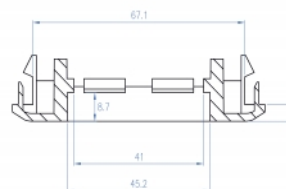

Easy 45 si collega

Easy 45 è un sistema variabile e modulare che consente di aggiungere componenti come prese, connessioni HDMI o USB a seconda delle esigenze. I moduli Easy 45 sono standardizzati e possono essere montati in vari supporti per moduli o canaline portacavi. Easy 45 crea un'interfaccia tra l'installazione elettrica, di rete e di sistema e molte periferiche come TV, monitor, stampanti, computer portatili e molto altro ancora.

Articolo n. 81317

EAN: 4043619813179

Paese di origine: Taiwan, Republic of China

Pacchetto: Sacchetto in plastica con cerniera

Dettagli tecnici

- Robusto supporto di plastica
- Adatto per il montaggio di un canale con apertura di circa 76,5 mm
- Ritaglio del modulo: 135 mm x 45 mm
- Materiale: ABS
- Dimensioni (LxPxA): ca. 175 x 80 x 20 mm
- Colore: bianco

Requisiti di sistema

- Un canale di installazione con apertura di circa 76,5 mm

Contenuto della confezione

- Supporto per moduli Easy 45

Immagini

General

Mounting type:	Easy 45
----------------	---------

Physical characteristics

Lunghezza:	175 mm
Width:	80 mm
Height:	20 mm
Colour:	RAL 9003 Weiß